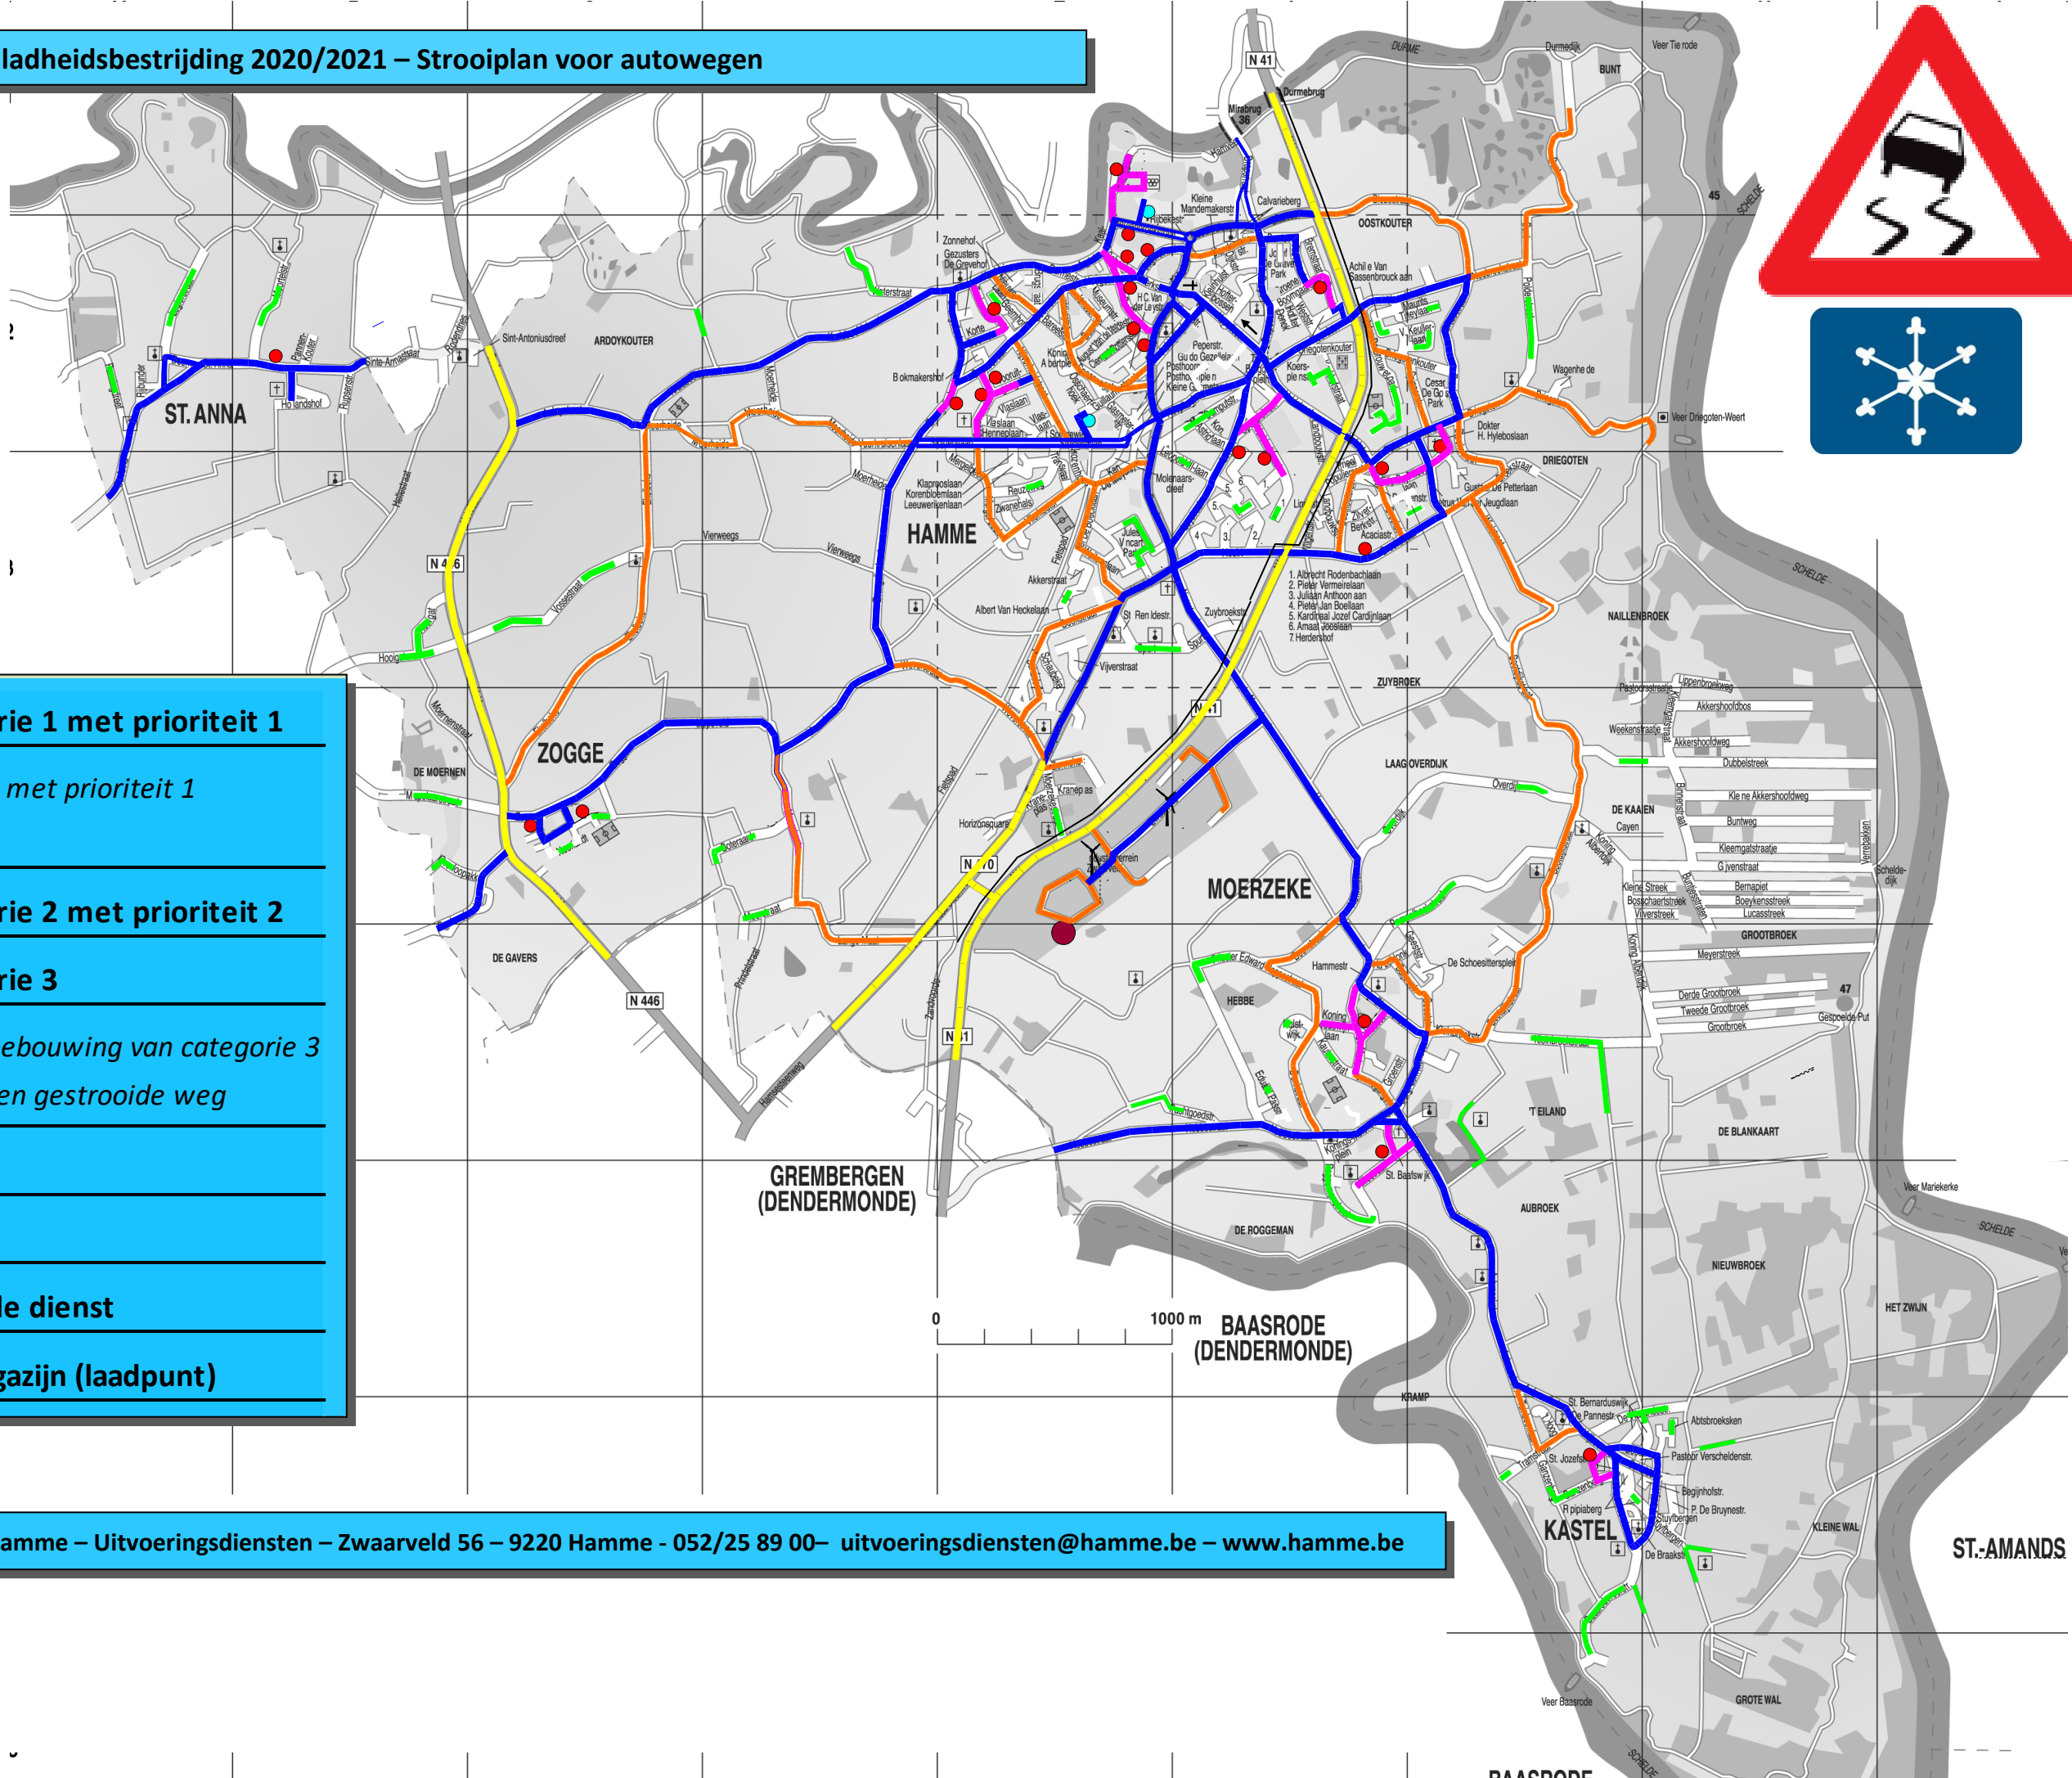

Gladheidsbestrijding 2020/2021 – Strooiplan voor autowegen

	Wegen categorie 1 met prioriteit 1
	<i>Schoolomgeving met prioriteit 1 op schooldagen</i>
	Wegen categorie 2 met prioriteit 2
	Wegen categorie 3
	<i>wegdelen met bebouwing van categorie 3 op +150m van een gestrooide weg</i>
	Gewestweg
	School
	Hulpverlenende dienst
	Gemeentemagazijn (laadpunt)

0 1000 m

Info : Gemeentebestuur Hamme – Uitvoeringsdiensten – Zwaarveld 56 – 9220 Hamme - 052/25 89 00– uitvoeringsdiensten@hamme.be – www.hamme.be

ST-AMANDS

BAASRODE